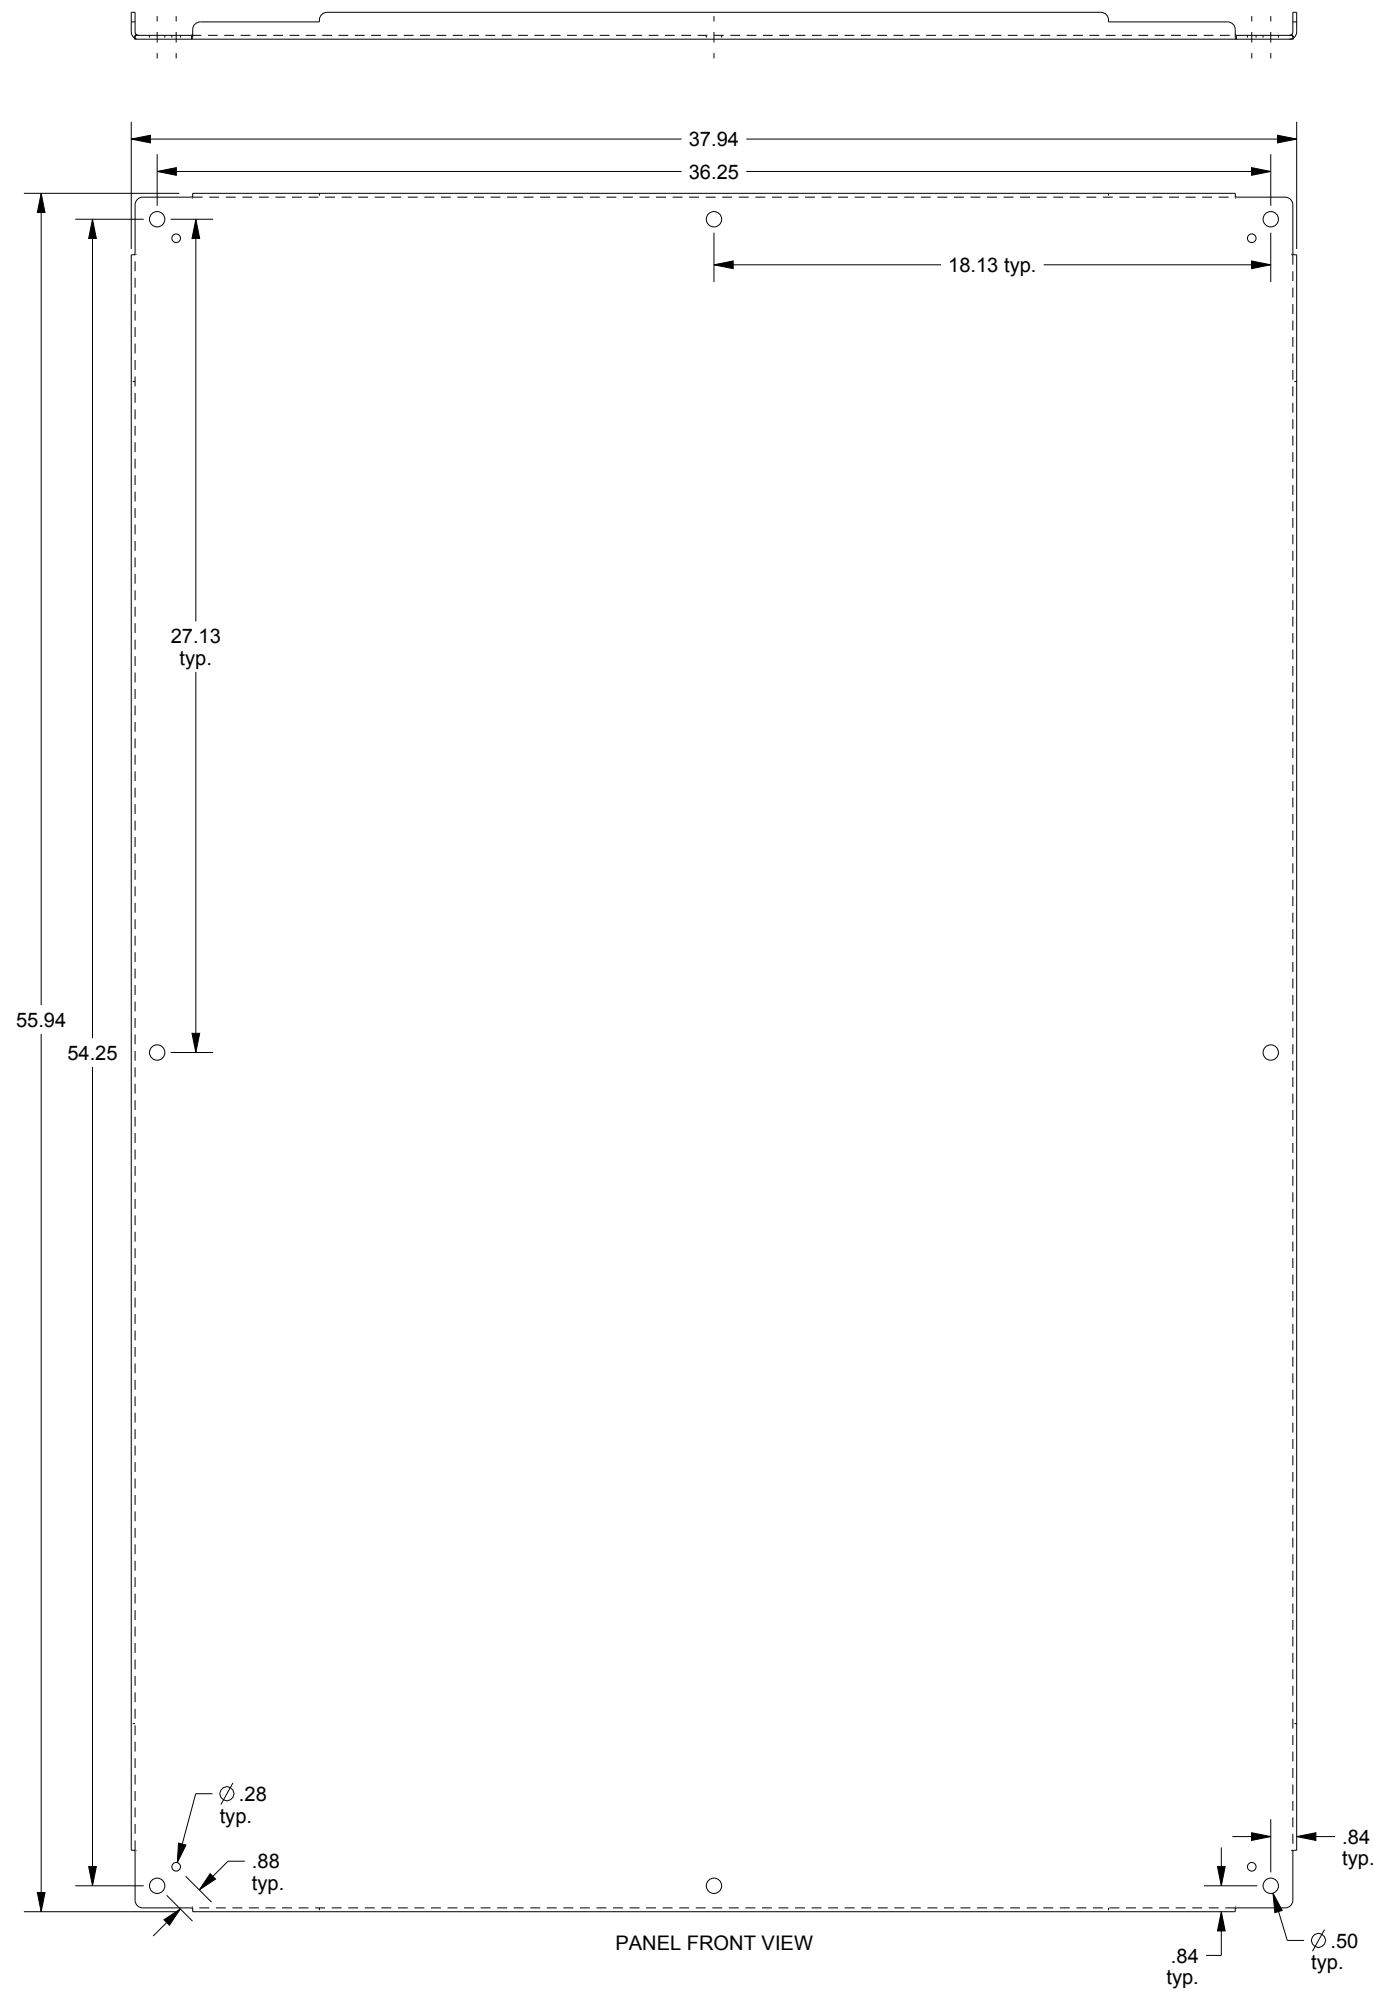

## SCE-60BFP42

.75 I.D.  
typ.