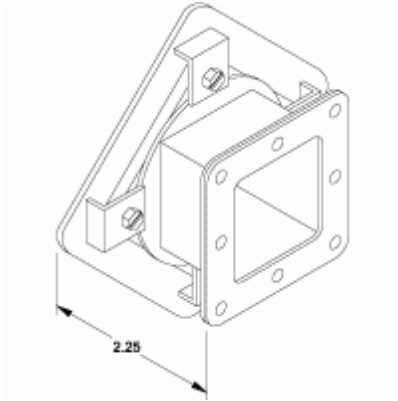

## Swivel Nipple 1487VSS Series

| Standard Swivel Nipple |       |
|------------------------|-------|
| Part No.               | Size  |
| 1487CV2SS              | 4 x 4 |
| 1487DV2SS              | 6 x 6 |
| 1487EV2SS              | 8 x 8 |