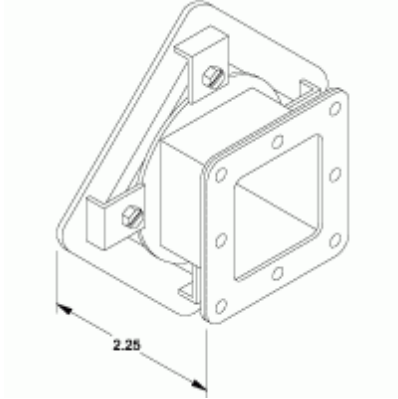

Quality Products. Service Excellence.

Swivel Nipple 1487V Series

Box Entry Swivel Nipple	Standard Swivel Nipple	
Part No.	Part No.	Size
1487BV1	1487BV2	2.5 x 2.5
1487CV1	1487CV2	4 x 4
1487DV1	1487DV2	6 x 6
1487EV1	1487EV2	8 x 8